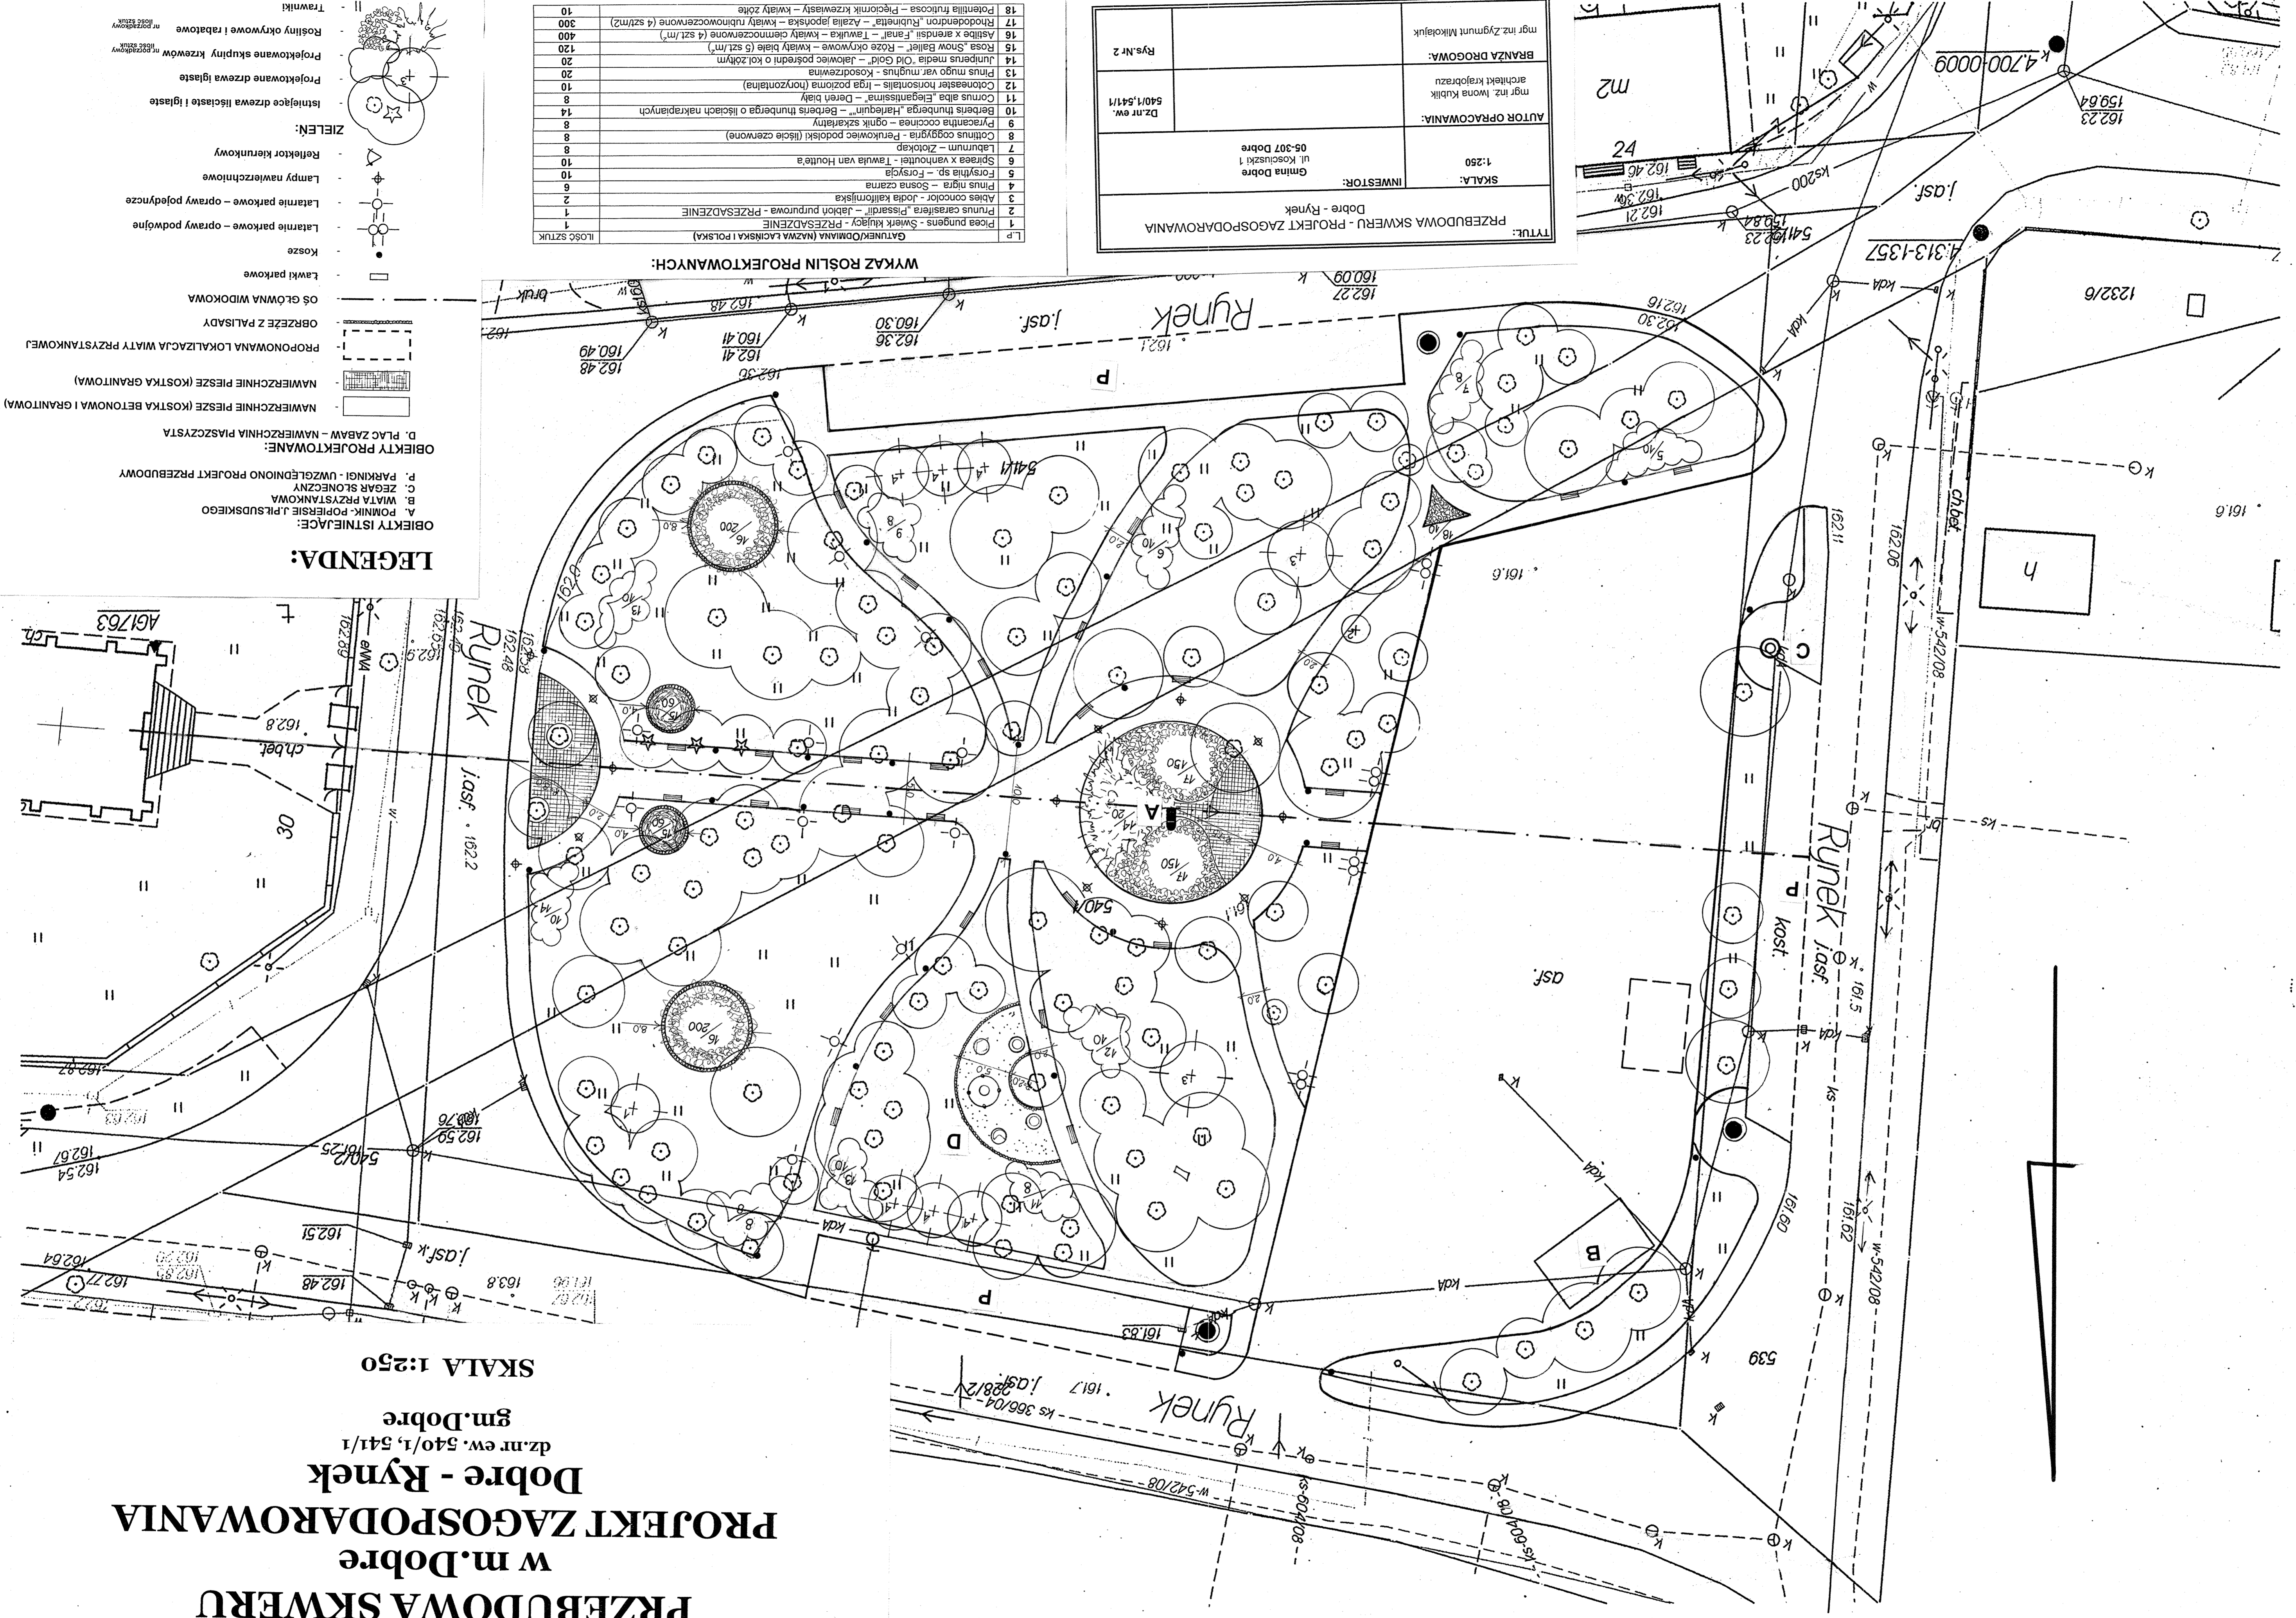

# PRZEBUDOWA SKWERU w m. Dobrze Dobre - Rynek PROJEKT ZAGOSPODAROWANIA

dz.nr ew. 540/1, 541/1  
gm. Dobrze  
SKALA 1:250

WYKAZ ROŚLIN PROJEKTOWANYCH:

Lp	1	Picea pungens - świerk kolumnowy - PRZESADZENIE
2	Prunus cerasifera "Pissardi" - jasion purpurowe - PRZESADZENIE	
3	Abies concolor - Jodła kalifornijska	
4	Pinus nigra - Sosna czarna	
5	Forstia sp. - Forsycja	
6	Spiraea x vanhouttei - Tawlia van Houllera	
7	Laburnum - Złotokap	
8	Cotinus coggygria - Fenikowiec podolski (liście czerwone)	
9	Pracznik coccinea - ognik szkarłatny	
10	Berberis thunbergii "Hortiquin" - berberis thunbergii o liściach nakrapianych	
11	Cornus alba "Elegans" - Czeremcha biała	
12	Cotoneaster horizontalis - Irga pozioma (horizontalna)	
13	Pinus mugo var. mughus - Kosodrzewina	
14	Juniperus media "Old Gold" - Jasioniec posrebrny o kół zółtych	
15	Rosa "Snow Baller" - Roze okrywowe - kwiaty białe (5 szt./m <sup>2</sup> )	
16	Aster "Snow Baller" - kwiaty ciemnoczerwone (4 szt./m <sup>2</sup> )	
17	Rhododendron "Rubineta" - Azalia japońska - kwiaty rubinowoczerwone (4 szt./m <sup>2</sup> )	
18	Potentilla fruticosa - Pięciornik krzewiasty - kwiaty żółte	

LIŚCIÓ SZTUK

TTUL: PRZEBUDOWA SKWERU - PROJEKT ZAGOSPODAROWANIA

INWESTOR:	Gmina Dobrze ul. Koszulski 1 05-307 Dobrze
SKALA:	1:250
AUTOR OPRACOWANIA:	mgr inż. Inwona Kublik architekt krajoznawczy
BRANŻA DRÓGOWA:	mgr inż. Zygmunt Mikołajuk
Rys. Nr 2	
Dz. nr ew.	540/1, 541/1

**LEGENDA:**

**OBIEKTY ISTNIEJĄCE:**  
 A. POMNIK - POPRZESADZENIE  
 B. WIATA PRZYSTANKOWA  
 C. ZEGAR SŁONECZNY  
 P. PARKINGI - UWZGLĘDNIONO PROJEKT PRZEBUDOWY

**OBIEKTY PROJEKTOWANE:**  
 D. PLAC ZABAW - NAWIERZCHNIA PIASKOWA  
 NAWIERZCHNIE PIEKZE (KOSTKA BETONOWA I GRANITOWA)  
 NAWIERZCHNIE PIEKZE (KOSTKA GRANITOWA)  
 PROPONOWANA LOKALIZACJA WIATY PRZYSTANKOWEJ  
 OBRZEŻE Z PALISADY  
 OŚ GŁÓWNA WIDOKOWA  
 Ławki parkowe  
 Koszki  
 Ławki parkowe - oprawy podświetlone  
 Lampy nawierzchniowe  
 Reflektor kierunkowy